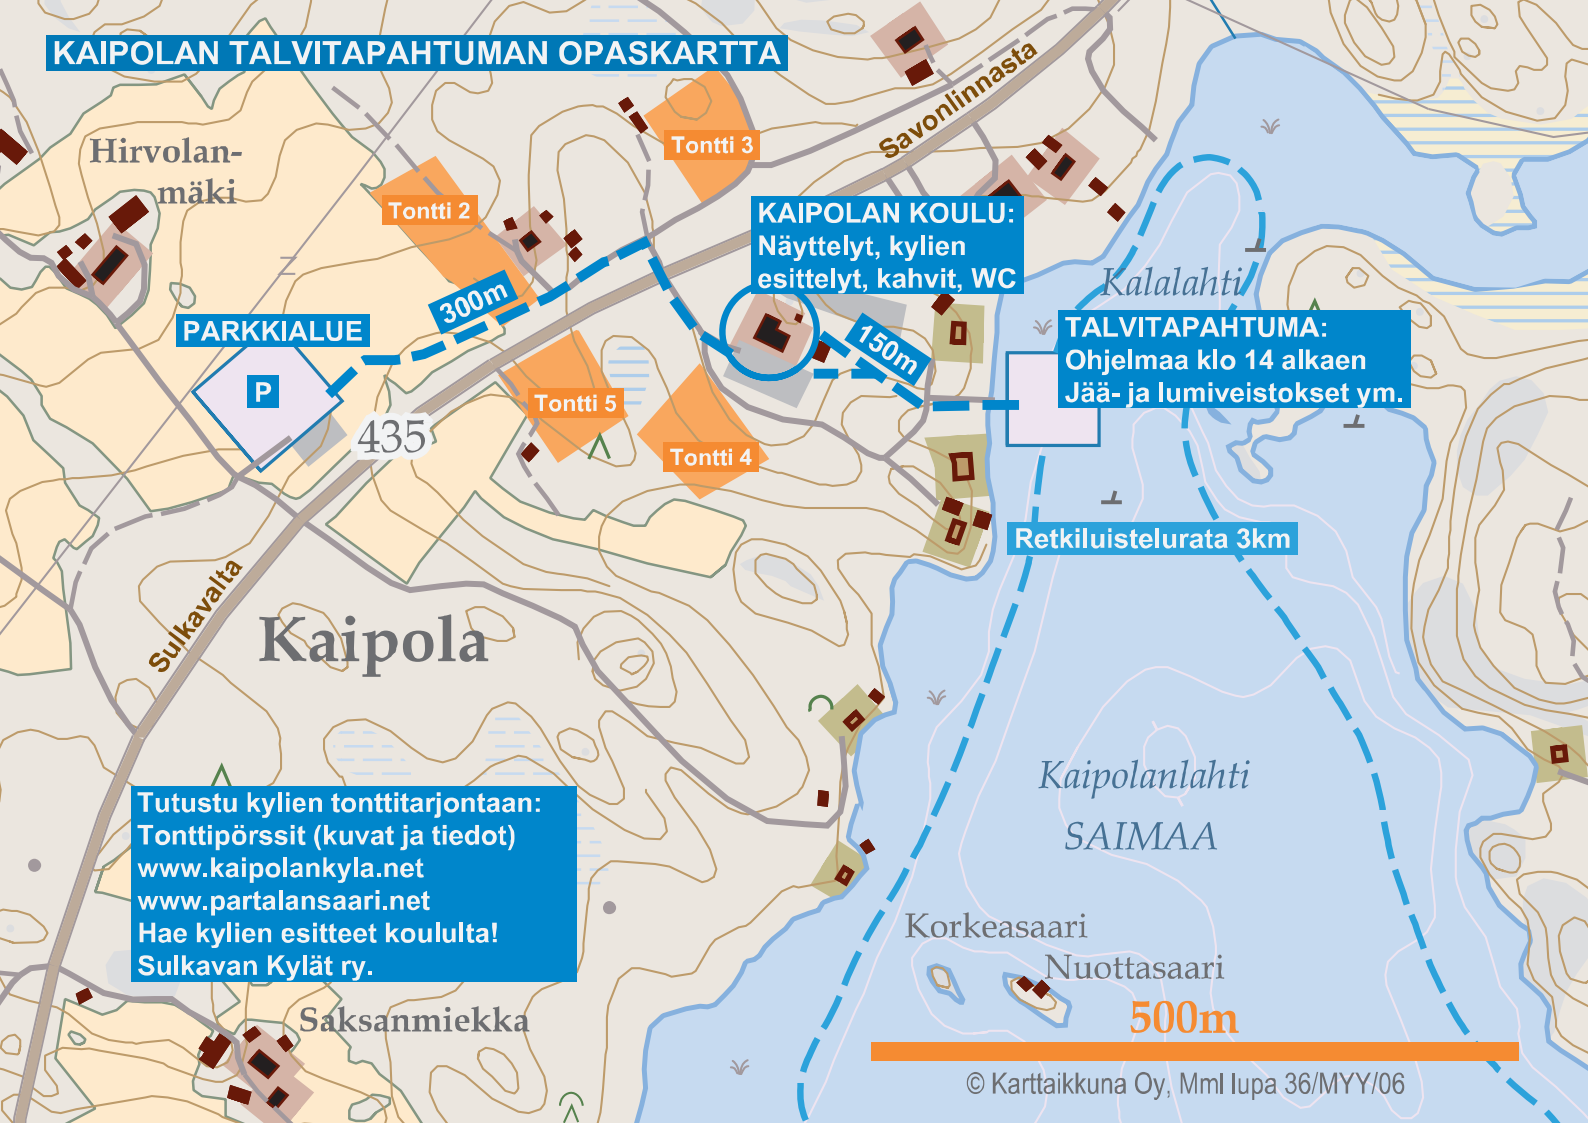

KAIPOLAN TALVITAPAHTUMAN OPASKARTTA

Hirvolanmäki

Tontti 3

Savonlinnasta

Tontti 2

KAIPOLAN KOULU:
Näyttelyt, kylien
esittelyt, kahvit, WC

Kalalahti

PARKKIALUE

P

435

Tontti 5

Tontti 4

TALVITAPAHTUMA:
Ohjelmaa klo 14 alkaen
Jää- ja lumiveistokset ym.

Retkiliustelurata 3km

Kaipola

Tutustu kylien tonttitarjontaan:
Tonttipörssit (kuvat ja tiedot)
www.kaipolankyla.net
www.partalansaari.net
Hae kylien esitteet koululta!
Sulkavan Kylät ry.

Saksanmieikka

Kaipolanlahti
SAIMAA

Korkeasaari
Nuottasaari

500m